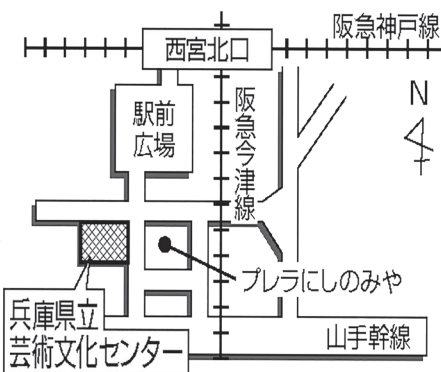

兵庫県立芸術文化センター  
西宮市高松町2丁目22  
阪急電鉄西宮北口駅より南へ徒歩2分